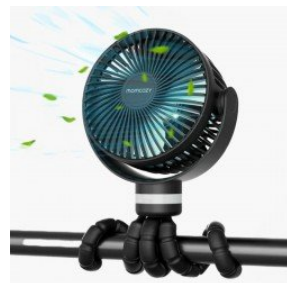

Ref: 56589 0,00 € Cant: 0

840506402553

MAQUINA SONIDO BLANCO WN002 UNICO BLANCO

Ref: 56588 0,00 € Cant: 0

647168301640

MINI VENTILADOR PORT.USB-VIAJE PF002 UNICO VERDE

Ref: 56593 0,00 € Cant: 20

840506404083